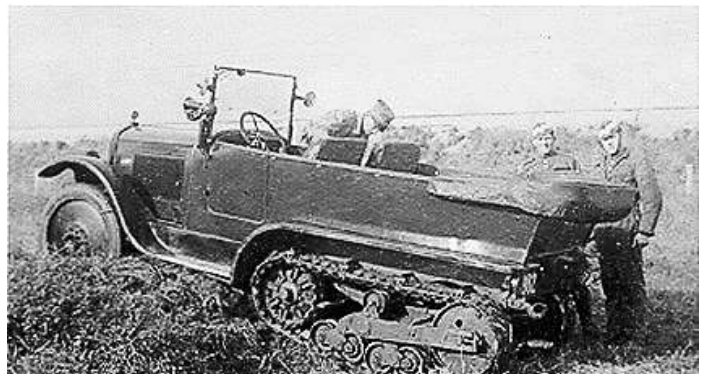

L'ARME BLINDEE DANOISE

Hotchkiss M1909.

Citroën K1 et P17.

Char Fiat M3000B.

Chenillette Carden-Lloyd Mk VI.

Landsverk 185.

Landsverk 180.

Landsverk Lynx.